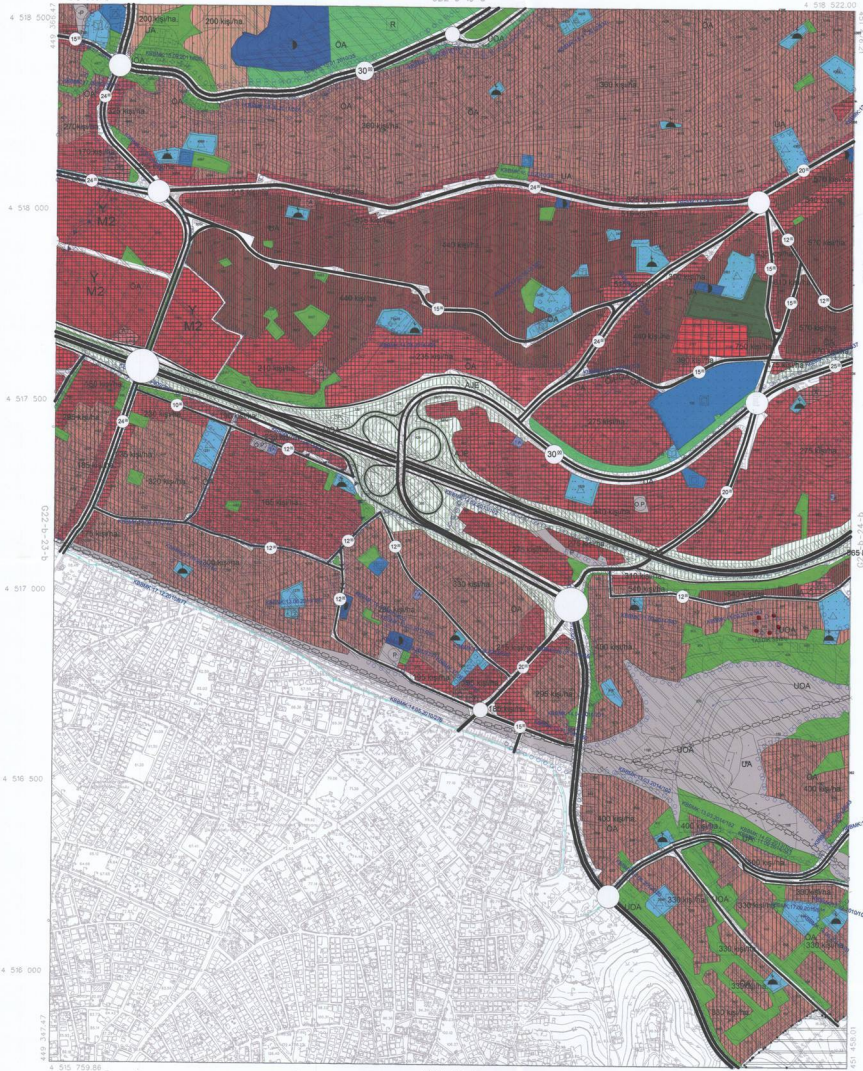

KOCAELI
G22-b-24-a

G22-b-19-d

15.03/2008

G22-b-24-b

1:5000

Proje Mühendisi
Harita Mühendisi
Harita Mühendisi
Harita Mühendisi

KONTROL
Harita Mühendisi
Harita Mühendisi
Harita Mühendisi
Harita Mühendisi

KOCAELİ - G22-b-24-a-0